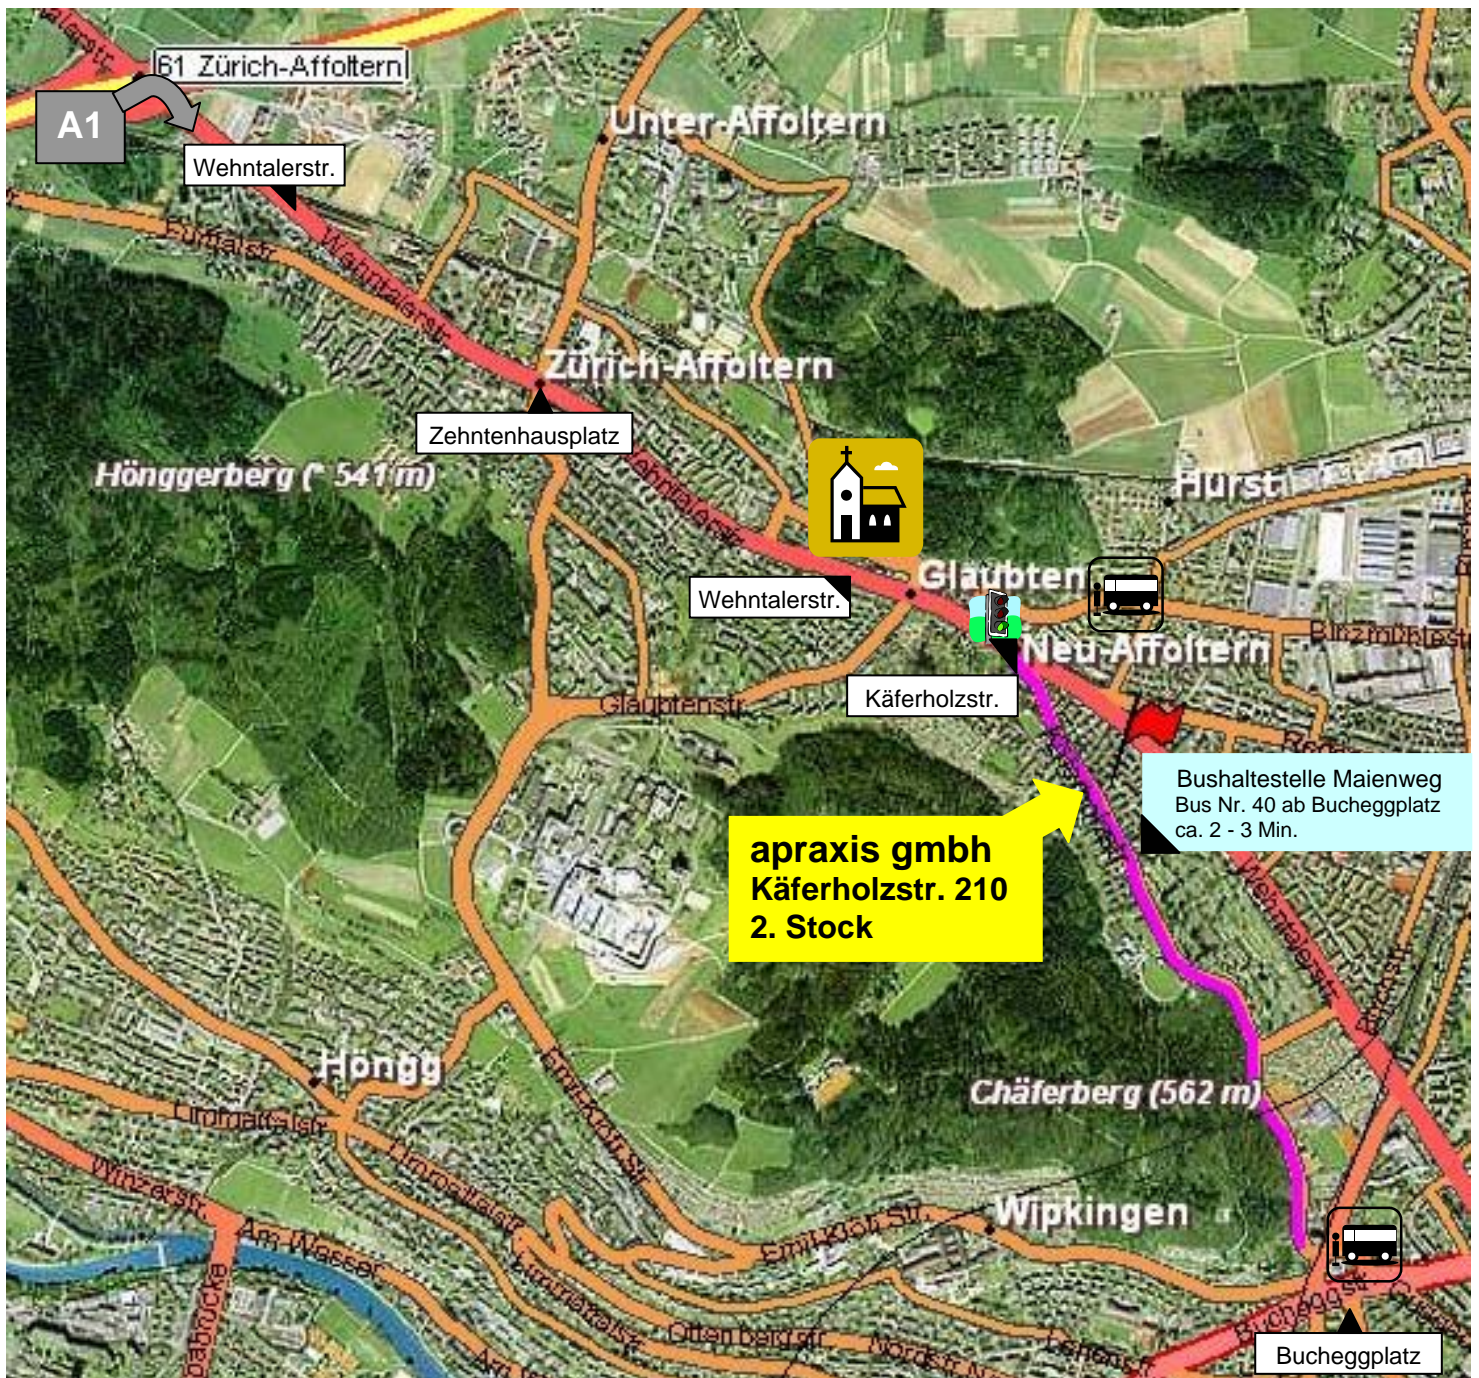

Lageplan

Information:

Ab Zürich HB mit dem **Tram Nr. 11** bis Bucheggplatz (ca. 15 Min.). Ab Bucheggplatz mit **Kleinbus Nr. 40** bis Haltestelle Maienweg.

Ab Bahnhof Zürich Oerlikon mit dem **Bus Nr. 62** bis Haltestelle Neu-Affoltern (ca. 7 Min.). Ab Haltestelle ca. 10 Min. Gehweg bis zur Käferholzstr. 210.

Ab der **A1** mit dem **PW** (nach dem Gubrist-Tunnel) die Ausfahrt **Zürich-Affoltern** benutzen und gemäss Lageplan via Wehntalerstrasse in die Käferholzstrasse abbiegen.

Es besteht die Möglichkeit, dass wir Sie beim ersten Treffen ab Bucheggplatz persönlich abholen. Wenn Sie dies wünschen, sollten Sie uns einfach frühzeitig über Ihre Ankunftszeit informieren (www.sbb.ch / www.zvv.ch).